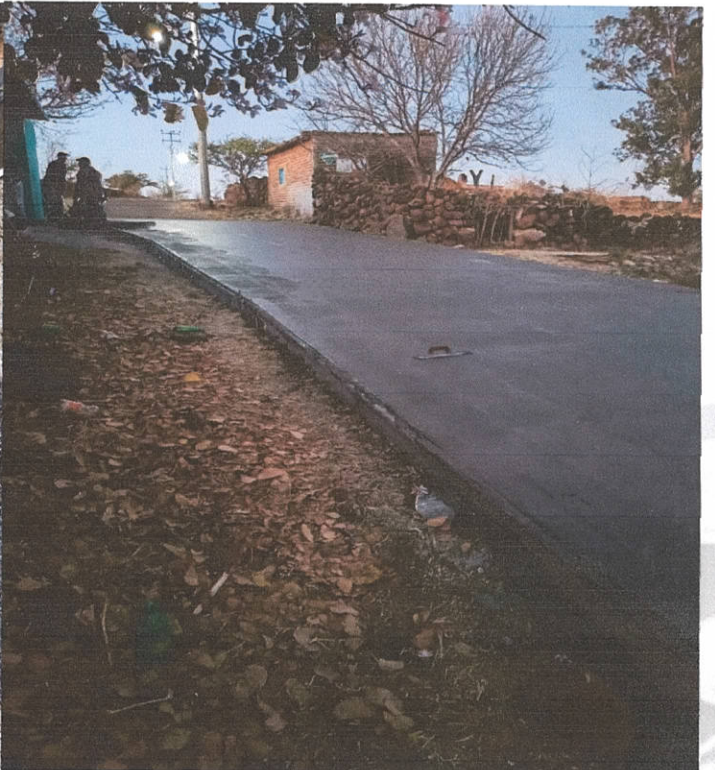

GOBIERNO DE
SANTA MARÍA
DE LA PAZ
2021 - 2024

PAVIMENTACIÓN DE 400.13 M2 DE CAMINO DE
ACCESO A LA COMUNIDAD DE MESA GRANDE DEL
MUNICIPIO DE SANTA MARÍA DE LA PAZ, ZAC.

GOBIERNO DE
**SANTA MARÍA
DE LA PAZ**
2021 - 2024

PAVIMENTACIÓN DE 400.13 M2 DE CAMINO DE
ACCESO A LA COMUNIDAD DE MESA GRANDE DEL
MUNICIPIO DE SANTA MARÍA DE LA PAZ, ZAC.

GOBIERNO DE
**SANTA MARÍA
DE LA PAZ**
2021 - 2024

PAVIMENTACIÓN DE 400.13 M2 DE CAMINO DE
ACCESO A LA COMUNIDAD DE MESA GRANDE DEL
MUNICIPIO DE SANTA MARÍA DE LA PAZ, ZAC.